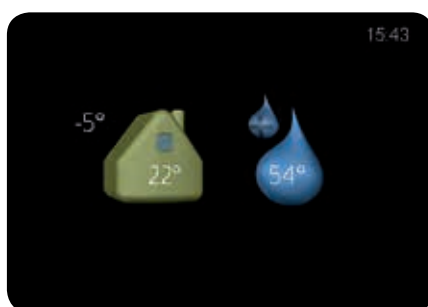

SMO 20/40

STYREMODUL

SMO 20/40

SMO 20/40 gør det muligt at placere displayenheden et sted, der er praktisk for slutbrugeren, f.eks. i et bryggers eller køkkenet. Den fuldstændigt intelligente styreenhed er en del af en styreenhedsplatform.

En varmepumpestyreenhed med en varmekurve, baseret på en udetemperaturføler, der er indstillet til det, der er nødvendigt for et behageligt og stabilt indeklima. SMO 20/40 har automatisk legionellastyring, og er optimeret til at arbejde med en F2040/F2120.

- Opdateret luft/vand-varmepumpestyreenhed med brugervenlig flerfarvet display.
- Bruges som en pakke sammen med luft/vand-udedel F2040/F2120.
- SMO 20 kan styre én luft/vand-udedel, én varmtvandsbeholder og én ekstra varmekilde, f.eks. gaskedel, oliekedel eller el-patron.
- SMO 40 kan styre op til 8 varmepumper, varmtvandsbeholdere, ekstra varmekilder, opvarmning af swimming pool, solvarme ect.
- Udetemperaturføler, indendørs rumføler og tre følere til opvarmning og varmt brugsvand medfølger.
- Relæboks medfølger med tilslutningspunkt til varmtvandsbeholder, udedel og signalkabel til displayenhed.
- Vejrkompensation og indendørs opvarmingsoptimering med flydende kondensering.

TEKNISKE DATA

Flerfarvedisplay

SMO 20/40 er udstyret med et flerfarvedisplay, med enkle menuer og symboler, der gør det nemt for dig at indstille et behageligt indeklima. Systemets fire hovedmenuer vises på displayet med visse standardoplysninger, såsom indetemperatur og varmtvands-temperatur.