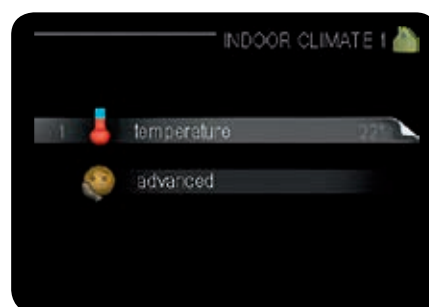

Indeklima

INDEKLIMA

Indstilling af indeklimaet. Ved valg af avanceret menu, kan installatøren ændre f.eks. varmekurven.

VARMTVAND

Indstilling af varmtvandsproduktion.

Der findes tre alternativer:

Økonomi, normal og luksus.