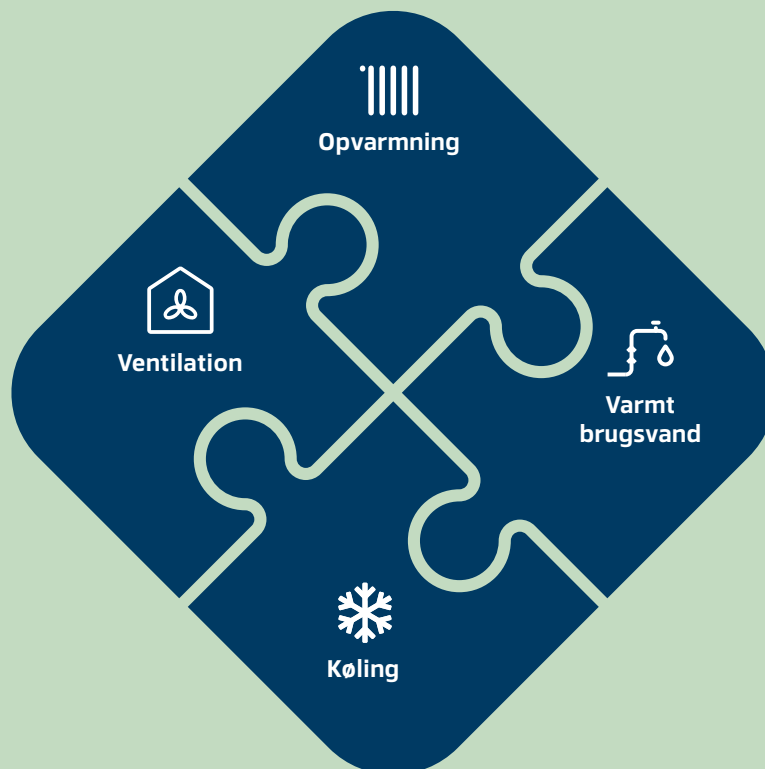

Du får adgang til en række intelligente funktioner – herunder Smart Price Adaption.

Smart Price Adaption

Med Smart Price Adaption-funktionen arbejder varmepumpen, når strømmen er billigst, mens den minimerer

– og om muligt lukker ned for – aktiviteten, når strømmen er dyrest. Dette giver dig mulighed for at sænke de variable el-omkostninger med 5-10%.

Gå ind på volundvt.dk/myuplink - og læs mere om de mange fordele med myUplink.

Hent myUplink i App Store eller på Google Play.

VØLUND KOMPLET SIKRER

BRUGERVENLIG MED ÉN LØSNING

Når du vælger Vølund Varmeteknik, behøver du kun tage ét valg. Din luft/vand varmepumpe kan nemlig fungere som en del af vores Vølund Komplet løsning, hvor du får én samlet systemløsning til opvarmning, varmt brugsvand, køling og ventilation. Det giver øget komfort og et bedre indeklima, fordi du har mulighed for at styre alle delene samtidigt. Du får med andre ord en gennemtænkt løsning, der teknologisk og energieffektivt lever op til kravene til moderne boligopvarmning.