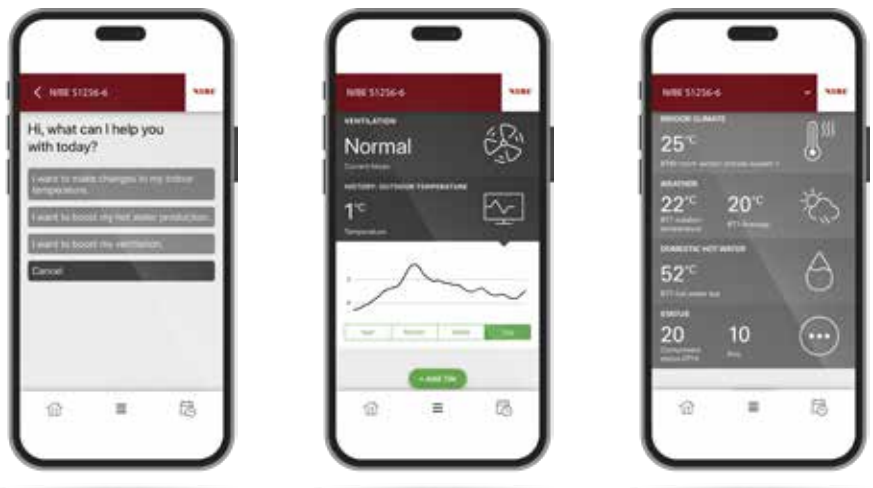

Fremtidens opkobling med *myUplink*

myUplink er appen, som du bruger til at styre din smarte varmepumpe fra din smartphone.

Samtidig med at vi lancerer vores nye, smarte S-serie, frigives den helt nyudviklede app myUplink, som er nøglen til Smart Home og den opkoblede fremtid.

Enkelhed og tydelighed har været ledestjerner i udviklingen af myUplink. Det skal gå lynhurtigt at finde det, man har brug for, uden at skulle famle rundt i menuen på produktets display.

Via den nye, enkle og skandinaviske designede grænseflade kan du hente realtidsdata fra varmepumpen og overvåge installationen på din smartphone eller tablet og sikre dig, at varmepumpen fungerer fejlfrit. Smart Price Adaption, softwareopdateringer, overvågning, alarm og vejrprognosestyring indgår som standard.

Med et premium-abonnement styrer og justerer du ganske enkelt indstillingerne på din smarte varmepumpe, uanset hvor du er. Du skal også have premium-abonnement til tjenesterne IFTTT og stemmeassistenter.

Ved at give dig kontrol over det varme vand og indeklimaet hjælper appen dig også med at opnå energibesparelser. Det er godt både for miljøet og pengepungen.

myUplink er en vigtig del af vores kommende produkter og bliver opdateret med nye funktioner, som øger komforten og sænker energiforbruget.

Det har aldrig været enklere at anvende en varmepumpe.