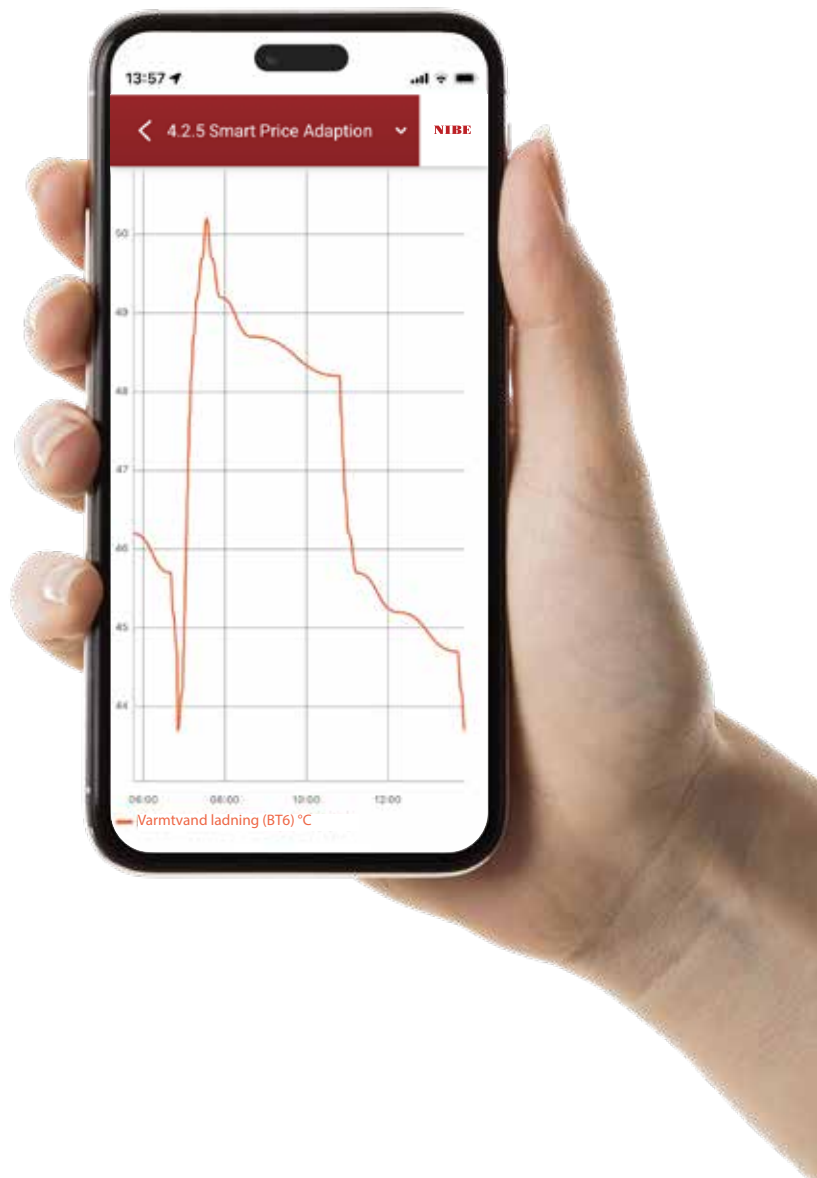

Intelligent varmestyring med *myUplink*

Vølunds brugervenlige myUplink-app giver dig fuld kontrol over energiforbrug og indeklima. Du kan styre varmepumpen via smartphone eller tablet og hele tiden aflæse din varmepumpe i realtid – ideelt, når du vil have det optimale ud af din varmeløsning.

Du får adgang til en række intelligente funktioner – herunder Smart Price Adaption.

Smart Price Adaption

Med Smart Price Adaption-funktionen arbejder varmepumpen, når strømmen er billigst, mens den minimerer

– og om muligt lukker ned for – aktiviteten, når strømmen er dyrest. Dette giver dig mulighed for at sænke de variable el-omkostninger med 5-10%.

Gå ind på volundvt.dk/myuplink - og læs mere om de mange fordele med myUplink.

Hent myUplink i App Store eller på Google Play.