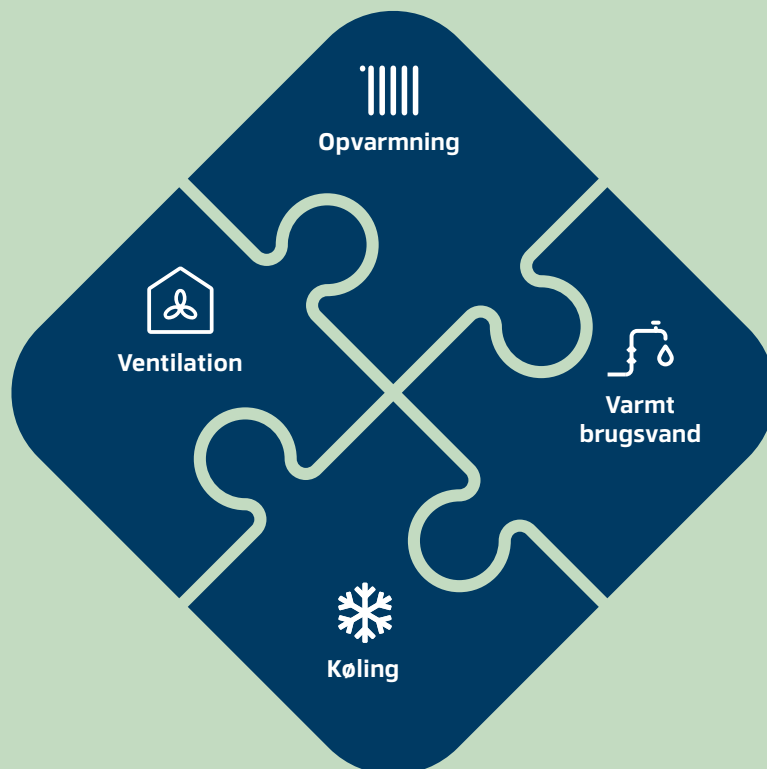

## Smart Price Adaption

Med Smart Price Adaption-funktionen arbejder varmepumpen, når strømmen er billigst, mens den minimerer

– og om muligt lukker ned for – aktiviteten, når strømmen er dyrest. Dette giver dig mulighed for at sænke de variable el-omkostninger med 5-10%.

Gå ind på [volundvt.dk/myuplink](http://volundvt.dk/myuplink) - og læs mere om de mange fordele med myUplink.

Hent myUplink i App Store eller på Google Play.

VØLUND KOMPLET SIKRER

# BRUGERVENLIG MED ÉN LØSNING

Når du vælger Vølund Varmeteknik, behøver du kun tage ét valg. Dit jordvarmeanlæg kan nemlig fungere som en del af vores Vølund Komplet løsning, hvor du får én samlet systemløsning til opvarmning, varmt brugsvand, køling og ventilation. Det giver øget komfort og et bedre indeklima, fordi du har mulighed for at styre alle delene samtidigt.