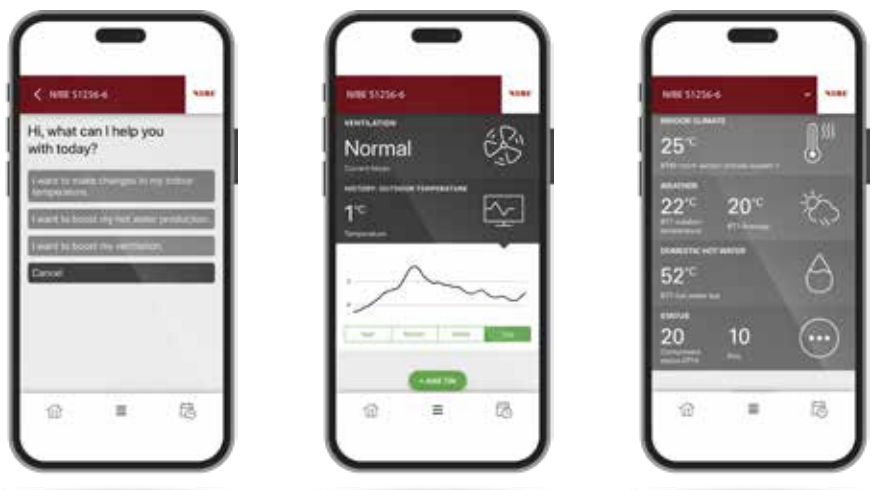

Fremtidens opkobling med *myUplink*

myUplink er appen, som du bruger til at styre din smarte varmepumpe fra din smartphone.

Samtidig med at vi lancerer vores nye, smarte S-serie, frigives den helt nyudviklede app myUplink, som er nøglen til Smart Home og den opkoblede fremtid.

Enkelhed og tydelighed har været ledestjerner i udviklingen af myUplink. Det skal gå lynhurtigt at finde det, man har brug for, uden at skulle famle rundt i menuen på produktets display.

Via den nye, enkle og skandinaviske designede grænseflade kan du hente realtidsdata fra varmepumpen og overvåge installationen på din smartphone eller tablet og sikre dig, at varmepumpen fungerer fejlfrit. Smart Price Adaption, softwareopdateringer, overvågning, alarm og vejrprognosestyring indgår som standard.

Med et premium-abonnement styrer og justerer du ganske enkelt indstillingerne på din smarte varmepumpe, uanset hvor du er. Du skal også have premium-abonnement til tjenesterne IFTTT og stemmeassistenter.

Ved at give dig kontrol over det varme vand og indeklimaet hjælper appen dig også med at opnå energibesparelser. Det er godt både for miljøet og pengepungen.

myUplink er en vigtig del af vores kommende produkter og bliver opdateret med nye funktioner, som øger komforten og sænker energiforbruget.

Det har aldrig været enklere at anvende en varmepumpe.