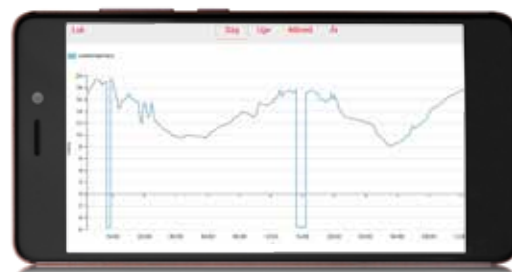

Historik

Se historik for en angiven periode

Under Historik har du mulighed for at følge udviklingen af dit varmeforbrug i en angiven periode. Diagrammerne giver dig et hurtigt overblik, så du nemt kan opdage driftsforstyrrelser eller udsving og på den måde justere dit varmeforbrug.

Ved at følge dit forbrug over en længere periode bliver det nemmere at optimere dit varmeforbrug til hverdagens rutiner.